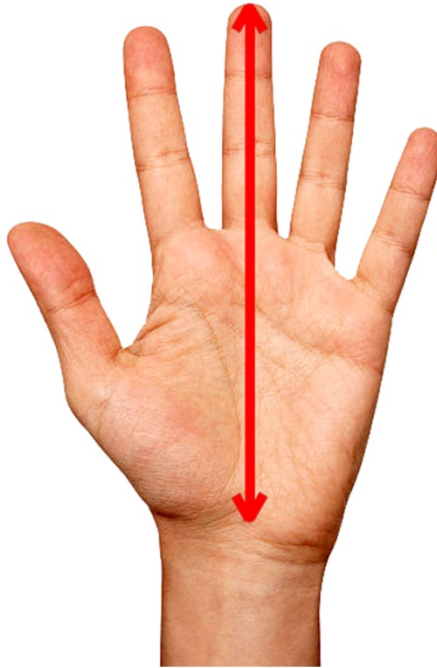

PERIMETRO DE LA MANO  
PERIMETER OF THE HAND

LONGITUD DE LA MANO  
LENGTH OF THE HAND

LONGITUD DEL GUANTE  
LENGTH OF THE GLOVE

TOURING (MUJER/LADY)	XENA		
TALLAS / SIZES	PERÍMETRO DE LA MANO / PERIMETER OF THE HAND (mm)	LONGITUD DE LA MANO / LENGTH OF THE HAND (mm)	LONGITUD DEL GUANTE / GLOVE LENGTH (mm)
XS	210-215	160-165	200-205
S	215-220	165-170	205-210
M	220-225	170-175	210-215
L	225-230	175-180	215-220