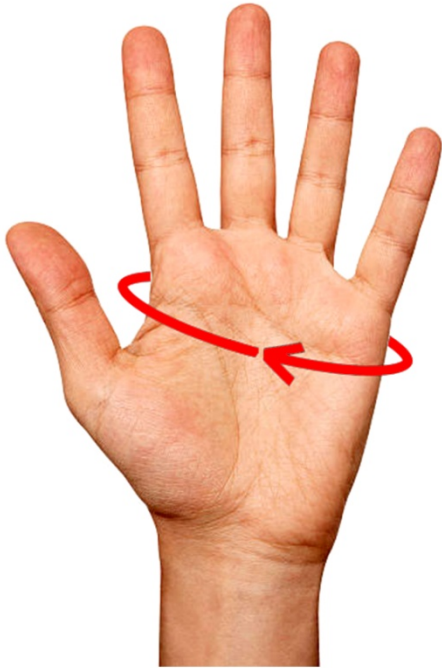

PERIMETRO DE LA MANO
PERIMETER OF THE HAND

LONGITUD DE LA MANO
LENGTH OF THE HAND

LONGITUD DEL GUANTE
LENGTH OF THE GLOVE

RACING	VRC		
TALLAS / SIZES	PERÍMETRO DE LA MANO / PERIMETER OF THE HAND (mm)	LONGITUD DE LA MANO / LENGTH OF THE HAND (mm)	LONGITUD DEL GUANTE / GLOVE LENGTH (mm)
XS	230-235	180-185	260-265
S	235-240	185-190	265-270
M	240-245	190-195	270-275
L	245-250	195-200	275-280
XL	250-255	200-205	280-285
2XL	255-260	205-210	285-290