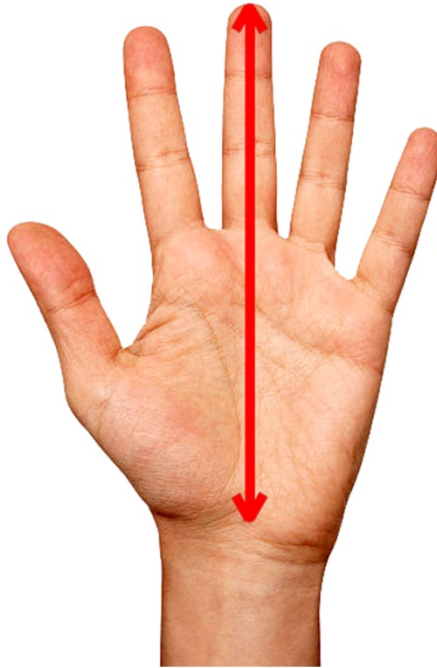

PERIMETRO DE LA MANO
PERIMETER OF THE HAND

LONGITUD DE LA MANO
LENGTH OF THE HAND

LONGITUD DEL GUANTE
LENGTH OF THE GLOVE

TOURING	VENTO		
TALLAS / SIZES	PERÍMETRO DE LA MANO / PERIMETER OF THE HAND (mm)	LONGITUD DE LA MANO / LENGTH OF THE HAND (mm)	LONGITUD DEL GUANTE / GLOVE LENGTH (mm)
XS	225-230	160-165	210-220
S	230-235	165-170	220-225
M	235-240	170-175	225-230
L	240-245	175-180	230-235
XL	245-250	180-185	235-240
2XL	250-255	185-190	240-245