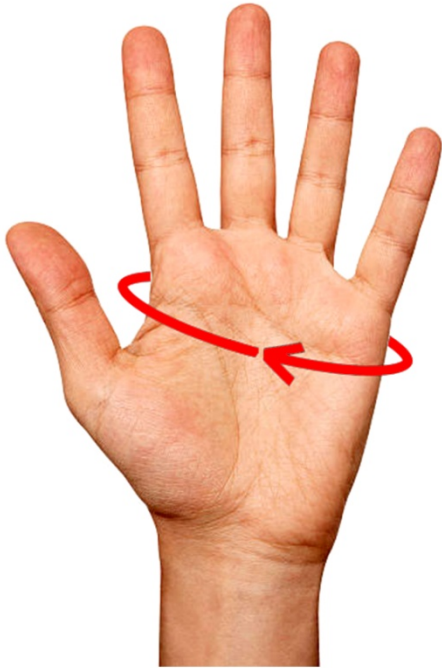

PERIMETRO DE LA MANO
PERIMETER OF THE HAND

LONGITUD DE LA MANO
LENGTH OF THE HAND

LONGITUD DEL GUANTE
LENGTH OF THE GLOVE

TOURING	ULTRAFLEX		
TALLAS / SIZES	PERÍMETRO DE LA MANO / PERIMETER OF THE HAND (mm)	LONGITUD DE LA MANO / LENGTH OF THE HAND (mm)	LONGITUD DEL GUANTE / GLOVE LENGTH (mm)
XS	190-200	160-165	210-215
S	200-210	165-170	215-220
M	210-220	170-175	220-225
L	220-230	175-180	225-230
XL	230-240	180-185	230-235
2XL	240-250	185-190	235-240
3XL	250-260	190-195	240-250