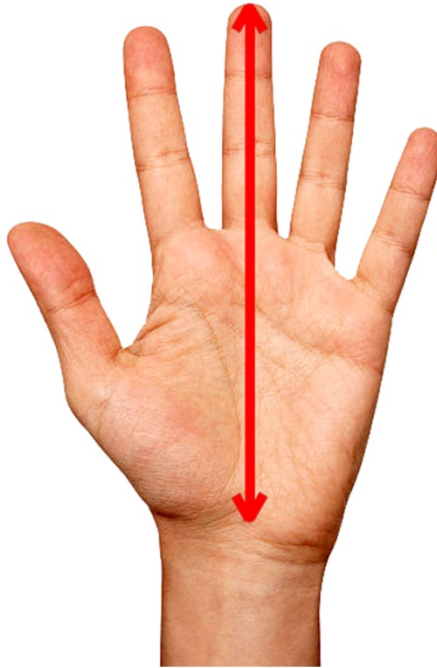

PERIMETRO DE LA MANO
PERIMETER OF THE HAND

LONGITUD DE LA MANO
LENGTH OF THE HAND

LONGITUD DEL GUANTE
LENGTH OF THE GLOVE

TOURING	ULTRAFLEX		
TALLAS / SIZES	PERÍMETRO DE LA MANO / PERIMETER OF THE HAND (mm)	LONGITUD DE LA MANO / LENGTH OF THE HAND (mm)	LONGITUD DEL GUANTE / GLOVE LENGTH (mm)
XS	190-200	160-165	210-215
S	200-210	165-170	215-220
M	210-220	170-175	220-225
L	220-230	175-180	225-230
XL	230-240	180-185	230-235
2XL	240-250	185-190	235-240
3XL	250-260	190-195	240-250