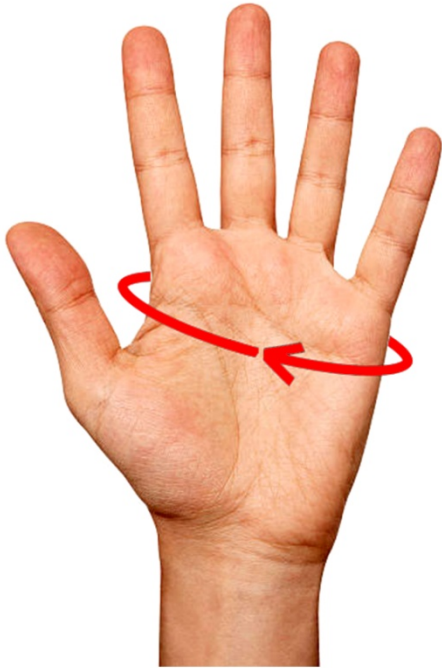

PERIMETRO DE LA MANO  
PERIMETER OF THE HAND

LONGITUD DE LA MANO  
LENGTH OF THE HAND

LONGITUD DEL GUANTE  
LENGTH OF THE GLOVE

TOURING	STREET		
TALLAS / SIZES	PERÍMETRO DE LA MANO / PERIMETER OF THE HAND (mm)	LONGITUD DE LA MANO / LENGTH OF THE HAND (mm)	LONGITUD DEL GUANTE / GLOVE LENGTH (mm)
XS	210-220	185-190	240-250
S	220-230	190-195	250-260
M	230-240	195-200	260-270
L	240-250	200-205	270-280
XL	250-260	205-210	280-290
2XL	260-270	210-215	290-300
3XL	270-280	215-220	300-310