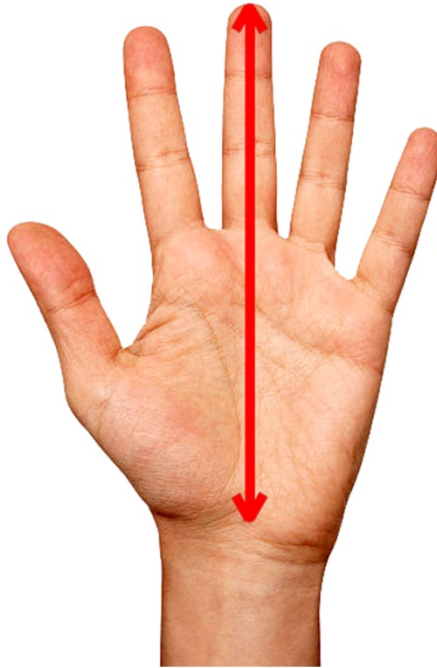

PERIMETRO DE LA MANO  
PERIMETER OF THE HAND

LONGITUD DE LA MANO  
LENGTH OF THE HAND

LONGITUD DEL GUANTE  
LENGTH OF THE GLOVE

TOURING	STREET		
TALLAS / SIZES	PERÍMETRO DE LA MANO / PERIMETER OF THE HAND (mm)	LONGITUD DE LA MANO / LENGTH OF THE HAND (mm)	LONGITUD DEL GUANTE / GLOVE LENGTH (mm)
XS	210-220	185-190	240-250
S	220-230	190-195	250-260
M	230-240	195-200	260-270
L	240-250	200-205	270-280
XL	250-260	205-210	280-290
2XL	260-270	210-215	290-300
3XL	270-280	215-220	300-310