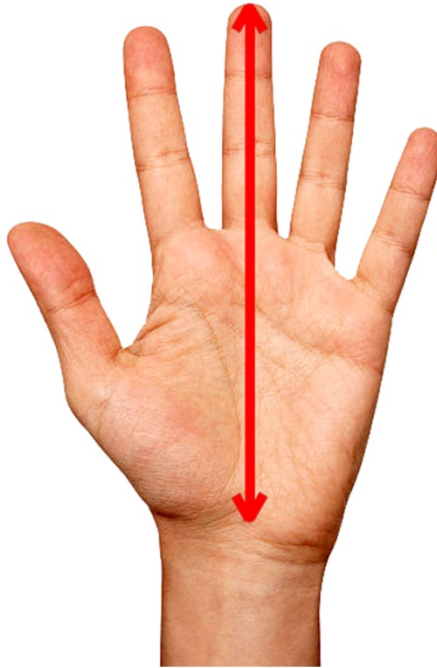

PERIMETRO DE LA MANO
PERIMETER OF THE HAND

LONGITUD DE LA MANO
LENGTH OF THE HAND

LONGITUD DEL GUANTE
LENGTH OF THE GLOVE

TOURING	SIROCCO		
TALLAS / SIZES	PERÍMETRO DE LA MANO / PERIMETER OF THE HAND (mm)	LONGITUD DE LA MANO / LENGTH OF THE HAND (mm)	LONGITUD DEL GUANTE / GLOVE LENGTH (mm)
XS	215-220	160-165	200-205
S	220-225	165-170	205-210
M	225-230	170-175	210-215
L	230-240	175-180	215-220
XL	240-250	180-185	220-225
2XL	250-260	185-190	225-230