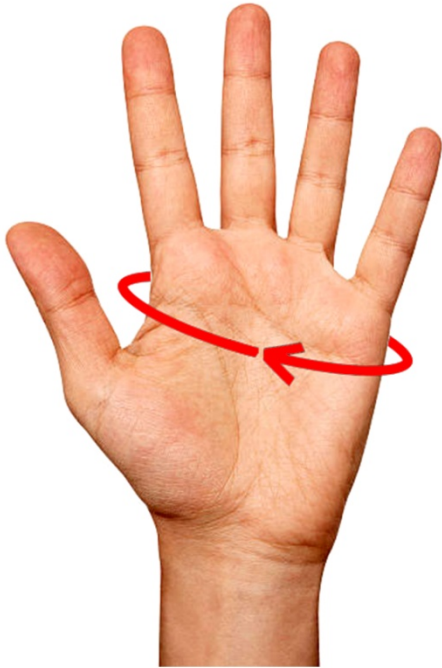

PERIMETRO DE LA MANO
PERIMETER OF THE HAND

LONGITUD DE LA MANO
LENGTH OF THE HAND

LONGITUD DEL GUANTE
LENGTH OF THE GLOVE

TOURING	SANDRO		
TALLAS / SIZES	PERÍMETRO DE LA MANO / PERIMETER OF THE HAND (mm)	LONGITUD DE LA MANO / LENGTH OF THE HAND (mm)	LONGITUD DEL GUANTE / GLOVE LENGTH (mm)
XS	205-210	175-180	215-220
S	210-220	180-185	220-225
M	220-230	185-190	225-230
L	230-235	190-195	230-235
XL	235-240	195-200	235-240
2XL	240-245	200-205	240-250
3XL	245-250	205-210	250-260