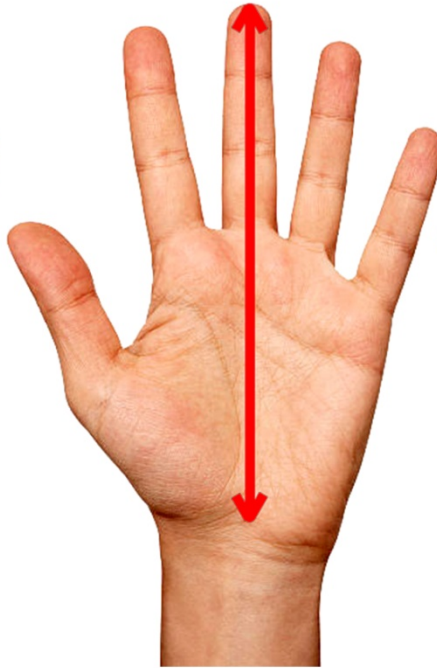

PERIMETRO DE LA MANO
PERIMETER OF THE HAND

LONGITUD DE LA MANO
LENGTH OF THE HAND

LONGITUD DEL GUANTE
LENGTH OF THE GLOVE

TOURING	SANDRO		
TALLAS / SIZES	PERÍMETRO DE LA MANO / PERIMETER OF THE HAND (mm)	LONGITUD DE LA MANO / LENGTH OF THE HAND (mm)	LONGITUD DEL GUANTE / GLOVE LENGTH (mm)
XS	205-210	175-180	215-220
S	210-220	180-185	220-225
M	220-230	185-190	225-230
L	230-235	190-195	230-235
XL	235-240	195-200	235-240
2XL	240-245	200-205	240-250
3XL	245-250	205-210	250-260