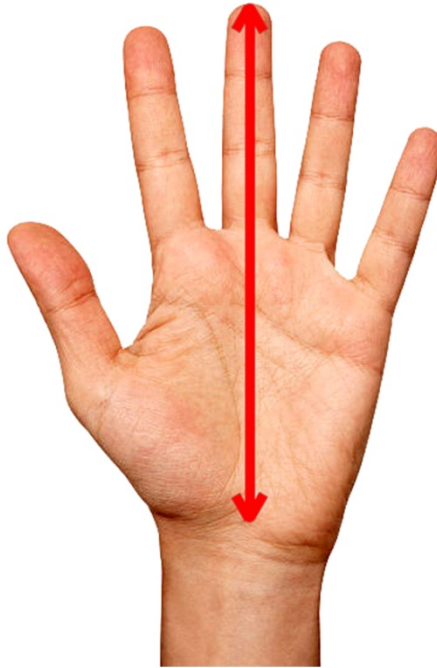

PERIMETRO DE LA MANO
PERIMETER OF THE HAND

LONGITUD DE LA MANO
LENGTH OF THE HAND

LONGITUD DEL GUANTE
LENGTH OF THE GLOVE

TOURING	ROMA		
TALLAS / SIZES	PERÍMETRO DE LA MANO / PERIMETER OF THE HAND (mm)	LONGITUD DE LA MANO / LENGTH OF THE HAND (mm)	LONGITUD DEL GUANTE / GLOVE LENGTH (mm)
XS	220-225	170-175	215-220
S	225-230	175-180	220-225
M	230-235	180-185	225-230
L	235-240	185-190	230-235
XL	240-245	190-195	235-240
2XL	245-250	195-200	240-245
3XL	250-255	200-205	245-250