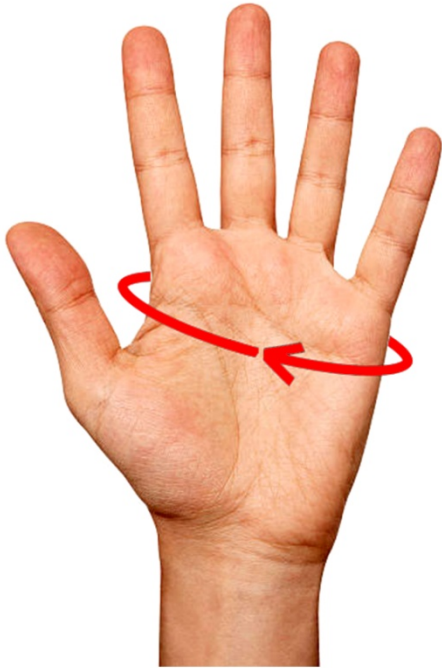

PERIMETRO DE LA MANO
PERIMETER OF THE HAND

LONGITUD DE LA MANO
LENGTH OF THE HAND

LONGITUD DEL GUANTE
LENGTH OF THE GLOVE

TOURING	RODEO		
TALLAS / SIZES	PERÍMETRO DE LA MANO / PERIMETER OF THE HAND (mm)	LONGITUD DE LA MANO / LENGTH OF THE HAND (mm)	LONGITUD DEL GUANTE / GLOVE LENGTH (mm)
XS	210-220	170-180	215-220
S	220-225	180-190	220-225
M	225-230	190-200	225-230
L	230-235	200-210	230-235
XL	235-240	210-215	235-240
2XL	240-245	215-220	240-245
3XL	245-250	220-225	245-250