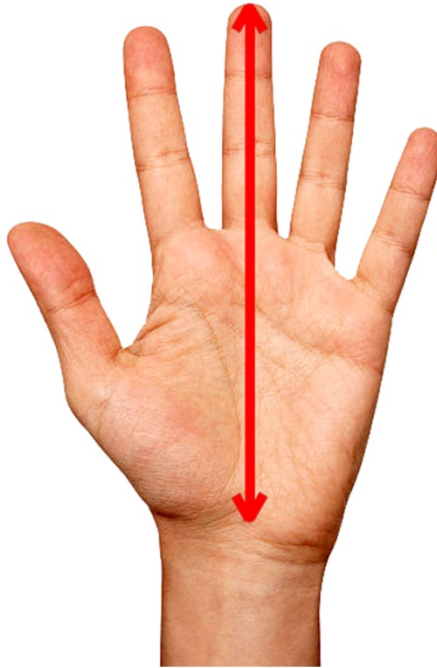

PERIMETRO DE LA MANO
PERIMETER OF THE HAND

LONGITUD DE LA MANO
LENGTH OF THE HAND

LONGITUD DEL GUANTE
LENGTH OF THE GLOVE

TOURING	RODEO		
TALLAS / SIZES	PERÍMETRO DE LA MANO / PERIMETER OF THE HAND (mm)	LONGITUD DE LA MANO / LENGTH OF THE HAND (mm)	LONGITUD DEL GUANTE / GLOVE LENGTH (mm)
XS	210-220	170-180	215-220
S	220-225	180-190	220-225
M	225-230	190-200	225-230
L	230-235	200-210	230-235
XL	235-240	210-215	235-240
2XL	240-245	215-220	240-245
3XL	245-250	220-225	245-250