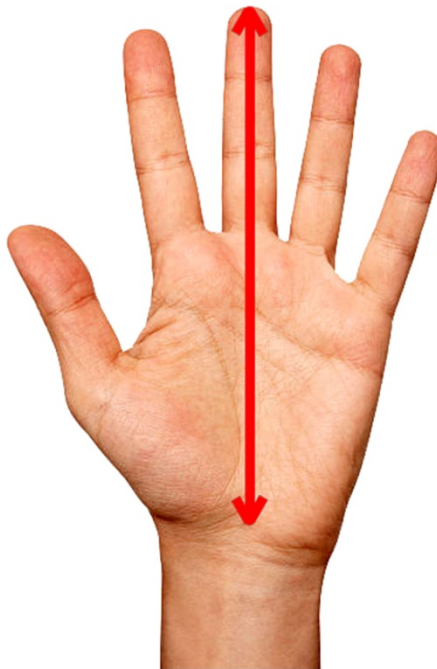

PERIMETRO DE LA MANO  
PERIMETER OF THE HAND

LONGITUD DE LA MANO  
LENGTH OF THE HAND

LONGITUD DEL GUANTE  
LENGTH OF THE GLOVE

TOURING	ROAD		
TALLAS / SIZES	PERÍMETRO DE LA MANO / PERIMETER OF THE HAND (mm)	LONGITUD DE LA MANO / LENGTH OF THE HAND (mm)	LONGITUD DEL GUANTE / GLOVE LENGTH (mm)
XS	195-205	165-175	180-185
S	205-215	175-180	185-190
M	215-220	180-185	190-195
L	220-225	185-190	195-200
XL	225-230	190-195	200-205
2XL	230-235	195-200	205-210
3XL	235-240	200-210	210-220