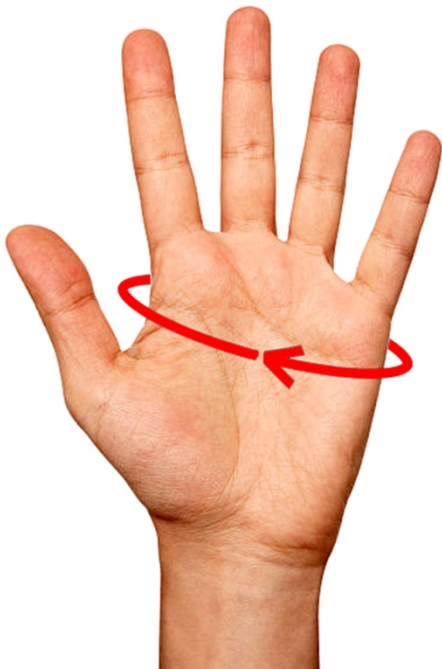

PERIMETRO DE LA MANO  
PERIMETER OF THE HAND

LONGITUD DE LA MANO  
LENGTH OF THE HAND

LONGITUD DEL GUANTE  
LENGTH OF THE GLOVE

TOURING	ROAD		
TALLAS / SIZES	PERÍMETRO DE LA MANO / PERIMETER OF THE HAND (mm)	LONGITUD DE LA MANO / LENGTH OF THE HAND (mm)	LONGITUD DEL GUANTE / GLOVE LENGTH (mm)
XS	195-205	165-175	180-185
S	205-215	175-180	185-190
M	215-220	180-185	190-195
L	220-225	185-190	195-200
XL	225-230	190-195	200-205
2XL	230-235	195-200	205-210
3XL	235-240	200-210	210-220