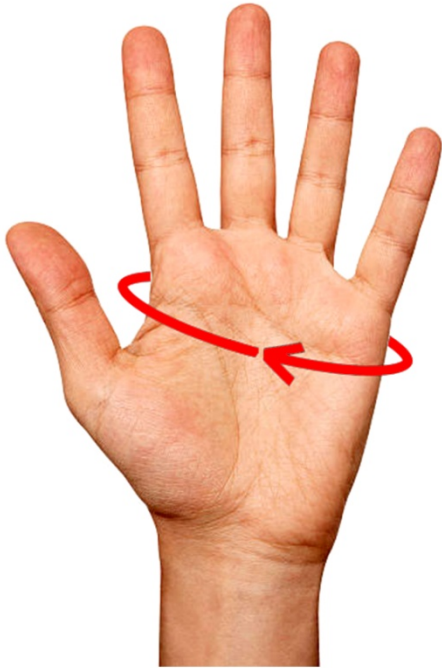

PERIMETRO DE LA MANO
PERIMETER OF THE HAND

LONGITUD DE LA MANO
LENGTH OF THE HAND

LONGITUD DEL GUANTE
LENGTH OF THE GLOVE

TOURING	POLICE		
TALLAS / SIZES	PERÍMETRO DE LA MANO / PERIMETER OF THE HAND (mm)	LONGITUD DE LA MANO / LENGTH OF THE HAND (mm)	LONGITUD DEL GUANTE / GLOVE LENGTH (mm)
XS	190-195	170-175	210-215
S	195-200	175-180	215-220
M	200-205	180-185	220-225
L	205-210	185-190	225-230
XL	210-220	190-195	230-235
2XL	220-225	195-200	235-240
3XL	225-230	200-210	240-245