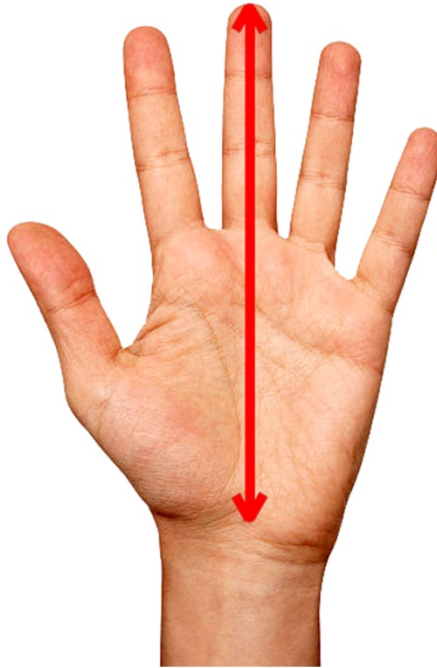

PERIMETRO DE LA MANO
PERIMETER OF THE HAND

LONGITUD DE LA MANO
LENGTH OF THE HAND

LONGITUD DEL GUANTE
LENGTH OF THE GLOVE

TOURING	POLICE		
TALLAS / SIZES	PERÍMETRO DE LA MANO / PERIMETER OF THE HAND (mm)	LONGITUD DE LA MANO / LENGTH OF THE HAND (mm)	LONGITUD DEL GUANTE / GLOVE LENGTH (mm)
XS	190-195	170-175	210-215
S	195-200	175-180	215-220
M	200-205	180-185	220-225
L	205-210	185-190	225-230
XL	210-220	190-195	230-235
2XL	220-225	195-200	235-240
3XL	225-230	200-210	240-245