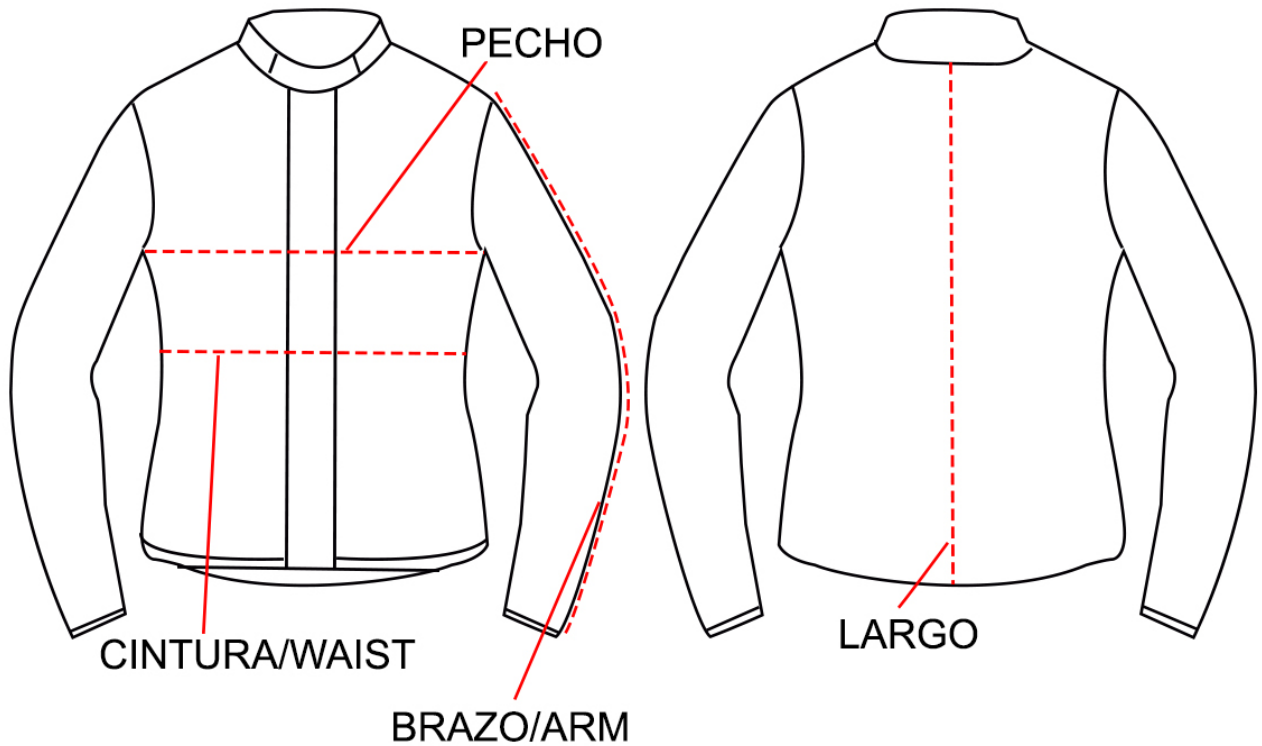

PECHO/CHEST: Medir la circunferencia del cuerpo por debajo de las axilas / Measure the body circumference under the armpits.  
 CINTURA/WAIST: Medir la circunferencia del cuerpo a la altura del ombligo / Measure the circumference of the body above the navel.  
 BRAZO/ARM: Medir desde el hombro hasta la muñeca / Measure from shoulder to wrist.  
 LARGO/LONG: Medir desde la nuca hasta el largo de la chaqueta / Measure from the back of the neck to the length of the jacket.

OCEAN PLUS	CINTURA WAIST (cm)	PECHO CHEST (cm)	BRAZO ARM (cm)	ALTO HIGH (cm)
S	102-106	106-110	62-63	71-72
M	106-110	110-114	63-64	72-73
L	110-114	114-118	64-65	73-74
XL	114-118	118-122	65-66	74-75
2XL	118-122	122-126	66-67	75-76
3XL	122-126	126-130	67-68	76-77
4XL	126-130	130-134	68-69	77-78
5XL	130-134	134-138	69-70	78-79
6XL	134-138	138-142	70-71	79-80