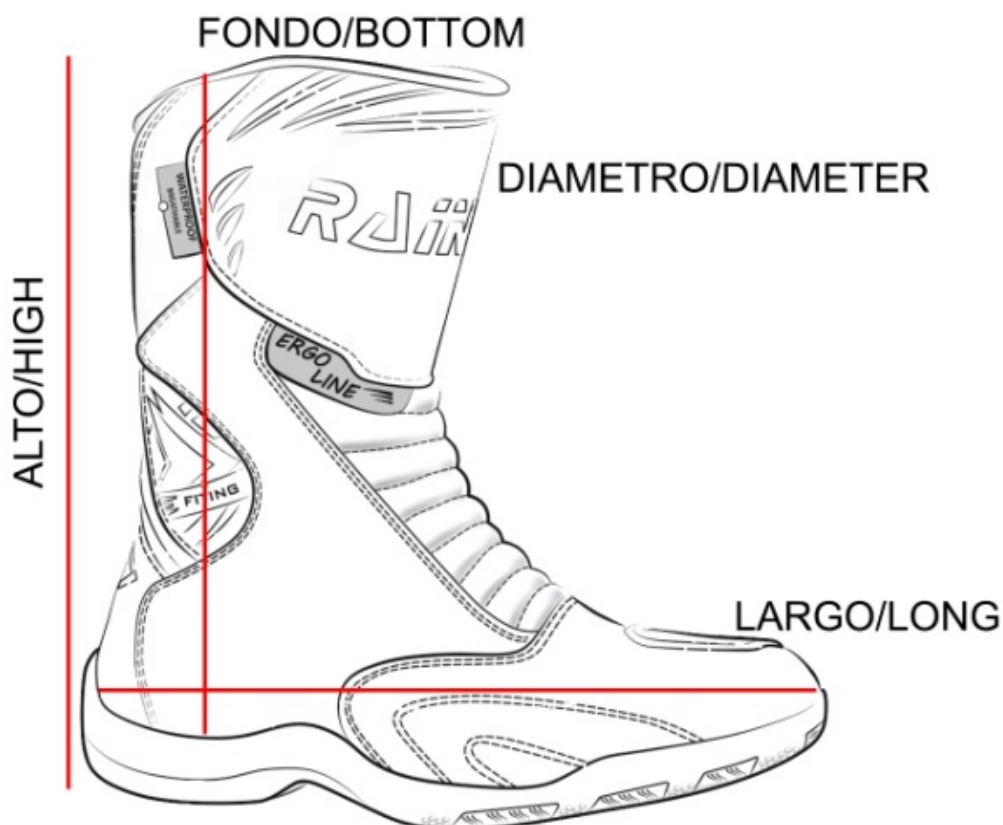

FONDO/BOTTOM: Las medidas están tomadas desde la planta del pie / Measurements are taken from the sole of the foot.

DIAMETRO/DIAMETER: Las medidas están tomadas del contorno interior de la bota cerrada / Measurements are taken from the inside contour of the closed boot.

LARGO/LONG: La medida corresponde a la planta del pie / The measurement corresponds to the sole of the foot.

ALTO/HIGH: Las medidas están tomadas desde la suela / Measurements are taken from the heel.

		38	39	40	41	42	43	44	45	46	47		
OASIS	FONDO/BOTTOM	29,5-30	30-30,5	30,5-31	31-31,5	31,5-32	32-32,5	32,5-33	33-33,5	33,5-34	34-34,5	CM.	
	ALTO/HIGH	31-31,5	31,5-32	32-32,5	32,5-33	33-33,5	33,5-34	34-34,5	34,5-35	35-35,5	35,5-36		
	LARGO/LONG	24-24,5	24,5-25	25-25,5	25,5-26	26-26,5	26,5-27	27-27,5	27,5-28	28-28,5	28,5-29		
	DIÁMETRO / DIAMETER	33 cm (medida del diámetro tomada con la bota cerrada / diameter measurement taken with boot closed)											