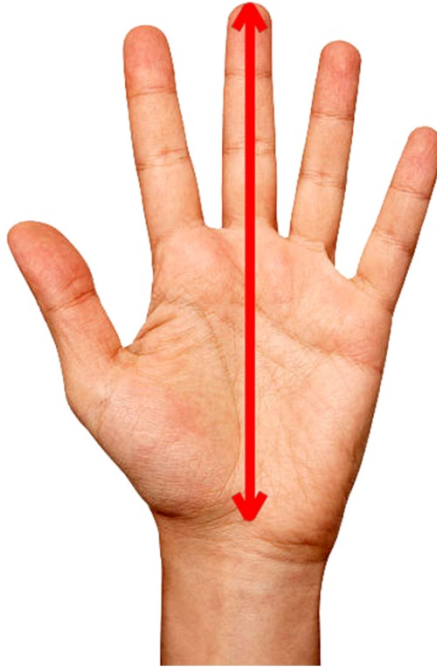

PERIMETRO DE LA MANO
PERIMETER OF THE HAND

LONGITUD DE LA MANO
LENGTH OF THE HAND

LONGITUD DEL GUANTE
LENGTH OF THE GLOVE

TOURING	G-28		
TALLAS / SIZES	PERÍMETRO DE LA MANO / PERIMETER OF THE HAND (mm)	LONGITUD DE LA MANO / LENGTH OF THE HAND (mm)	LONGITUD DEL GUANTE / GLOVE LENGTH (mm)
XS	230-235	165-170	215-225
S	235-240	170-175	225-235
M	240-245	175-180	235-245
L	245-250	180-185	245-255
XL	250-255	185-190	255-265
2XL	255-260	190-195	265-275