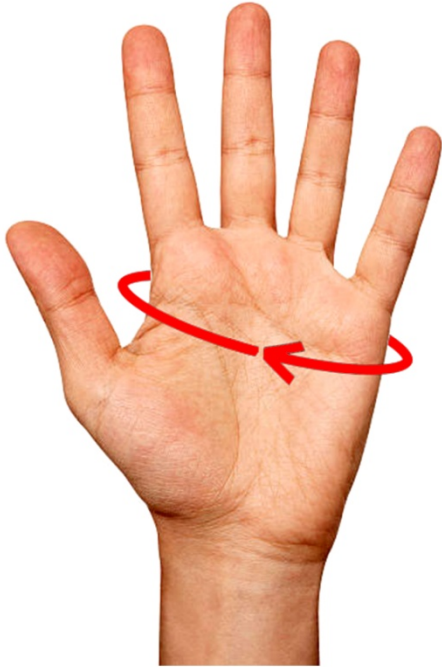

PERIMETRO DE LA MANO
PERIMETER OF THE HAND

LONGITUD DE LA MANO
LENGTH OF THE HAND

LONGITUD DEL GUANTE
LENGTH OF THE GLOVE

TOURING	G-28		
TALLAS / SIZES	PERÍMETRO DE LA MANO / PERIMETER OF THE HAND (mm)	LONGITUD DE LA MANO / LENGTH OF THE HAND (mm)	LONGITUD DEL GUANTE / GLOVE LENGTH (mm)
XS	230-235	165-170	215-225
S	235-240	170-175	225-235
M	240-245	175-180	235-245
L	245-250	180-185	245-255
XL	250-255	185-190	255-265
2XL	255-260	190-195	265-275