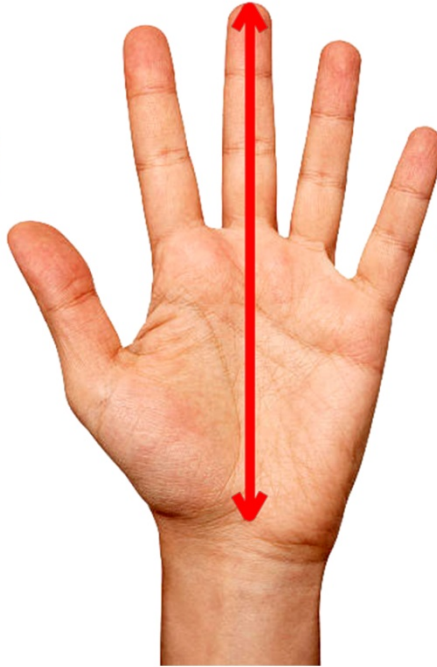

PERIMETRO DE LA MANO  
PERIMETER OF THE HAND

LONGITUD DE LA MANO  
LENGTH OF THE HAND

LONGITUD DEL GUANTE  
LENGTH OF THE GLOVE

TOURING	FALCON		
TALLAS / SIZES	PERÍMETRO DE LA MANO / PERIMETER OF THE HAND (mm)	LONGITUD DE LA MANO / LENGTH OF THE HAND (mm)	LONGITUD DEL GUANTE / GLOVE LENGTH (mm)
XS	195-205	170-175	195-200
S	195-205	175-180	195-200
M	205-215	180-190	200-205
L	215-230	190-200	205-210
XL	215-230	200-215	210-220
2XL	225-235	220-226	220-230