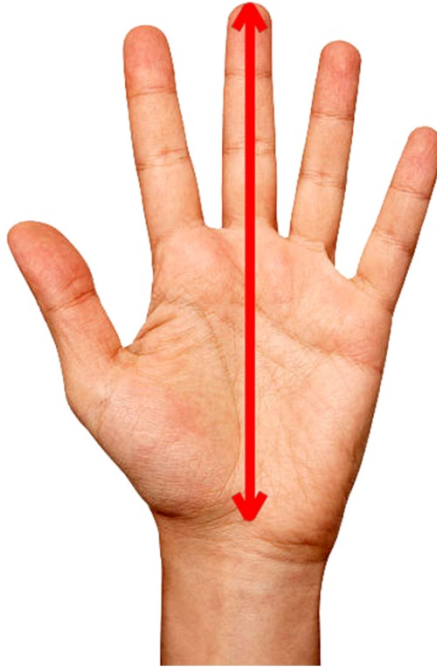

PERIMETRO DE LA MANO
PERIMETER OF THE HAND

LONGITUD DE LA MANO
LENGTH OF THE HAND

LONGITUD DEL GUANTE
LENGTH OF THE GLOVE

TOURING	DELTA		
TALLAS / SIZES	PERÍMETRO DE LA MANO / PERIMETER OF THE HAND (mm)	LONGITUD DE LA MANO / LENGTH OF THE HAND (mm)	LONGITUD DEL GUANTE / GLOVE LENGTH (mm)
XS	215-220	170-175	200-205
S	220-230	175-180	205-210
M	230-240	180-185	210-215
L	240-250	185-190	215-220
XL	250-260	190-195	220-230
2XL	260-270	195-200	230-240