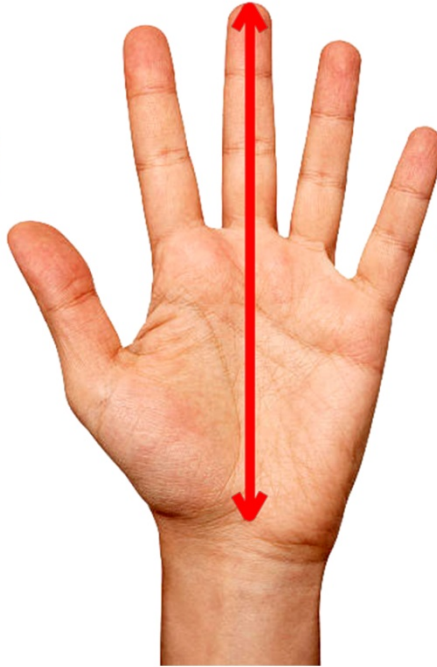

PERIMETRO DE LA MANO  
PERIMETER OF THE HAND

LONGITUD DE LA MANO  
LENGTH OF THE HAND

LONGITUD DEL GUANTE  
LENGTH OF THE GLOVE

TOURING (MUJER/LADY)	CRETA		
TALLAS / SIZES	PERÍMETRO DE LA MANO / PERIMETER OF THE HAND (mm)	LONGITUD DE LA MANO / LENGTH OF THE HAND (mm)	LONGITUD DEL GUANTE / GLOVE LENGTH (mm)
XS	190-200	155-160	255-260
S	200-210	160-165	260-265
M	210-220	165-170	265-270
L	220-230	170-175	270-275
XL	230-240	175-180	275-280