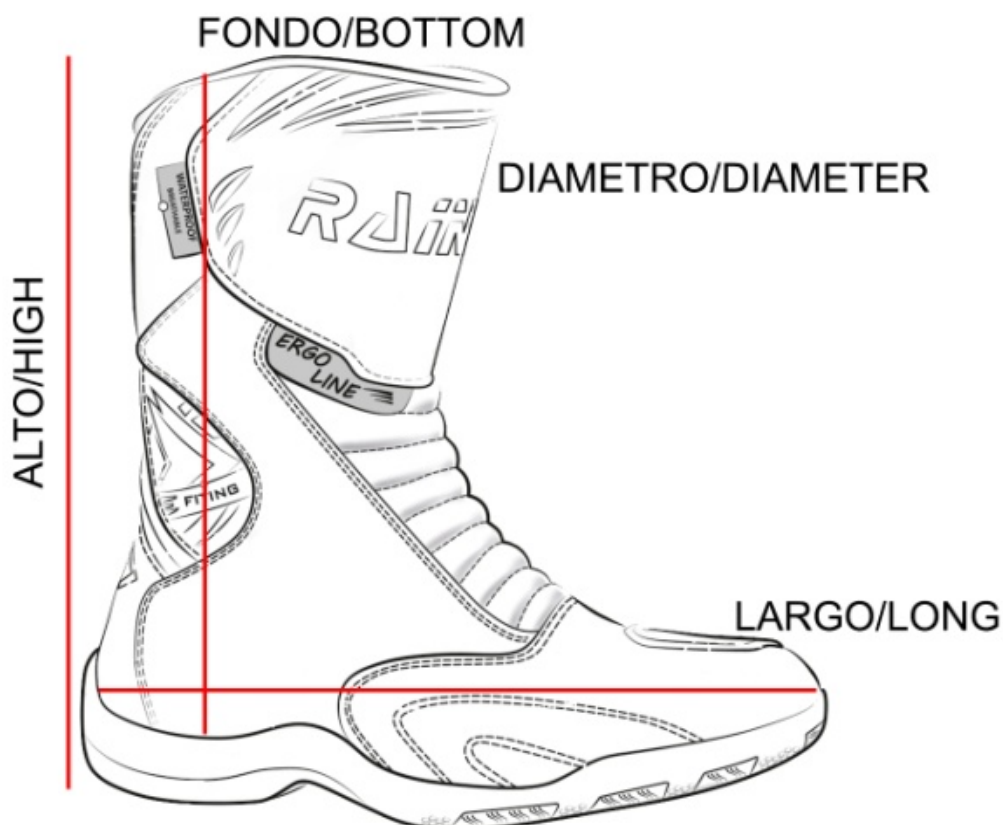

FONDO/BOTTOM: Las medidas están tomadas desde la planta del pie / Measurements are taken from the sole of the foot.

DIAMETRO/DIAMETER: Las medidas están tomadas del contorno interior de la bota cerrada / Measurements are taken from the inside contour of the closed boot.

LARGO/LONG: La medida corresponde a la planta del pie / The measurement corresponds to the sole of the foot.

ALTO/HIGH: Las medidas están tomadas desde la suela / Measurements are taken from the heel.

		38	39	40	41	42	43	44	45	46	47	
COLORADO	FONDO/BOTTOM	21-21,5	21,5-22	22-22,5	22,5-23	23-23,5	23,5-24	24-24,5	24,5-25	25-25,5	25,5-26	CM.
	ALTO/HIGH	25-25,5	25,5-26	26-26,5	26,5-27	27-27,5	27,5-28	28-28,5	28,5-29	29-29,5	29,5-30	
	LARGO/LONG	24-24,5	24,5-25	25-25,5	25,5-26	26-26,5	26,5-27	27-27,5	27,5-28	28-28,5	28,5-29	
	DIÁMETRO / DIAMETER	31,5 cm (medida del diámetro tomada con la bota cerrada / diameter measurement taken with boot closed)										