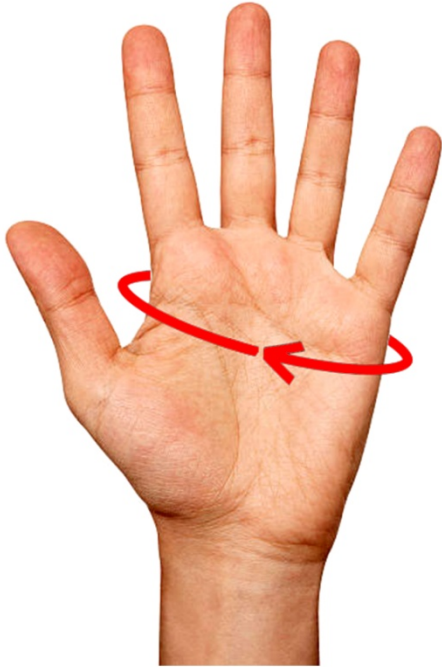

PERIMETRO DE LA MANO
PERIMETER OF THE HAND

LONGITUD DE LA MANO
LENGTH OF THE HAND

LONGITUD DEL GUANTE
LENGTH OF THE GLOVE

TOURING	BIKERS		
TALLAS / SIZES	PERÍMETRO DE LA MANO / PERIMETER OF THE HAND (mm)	LONGITUD DE LA MANO / LENGTH OF THE HAND (mm)	LONGITUD DEL GUANTE / GLOVE LENGTH (mm)
XS	225-230	170-175	200-210
S	230-235	175-180	210-215
M	235-240	180-185	215-220
L	240-245	185-190	220-225
XL	245-250	190-195	225-230
2XL	250-255	195-200	230-235