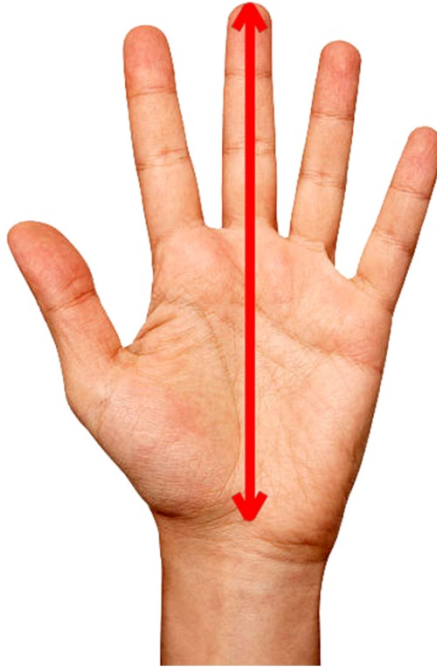

PERIMETRO DE LA MANO
PERIMETER OF THE HAND

LONGITUD DE LA MANO
LENGTH OF THE HAND

LONGITUD DEL GUANTE
LENGTH OF THE GLOVE

TOURING	BIKERS		
TALLAS / SIZES	PERÍMETRO DE LA MANO / PERIMETER OF THE HAND (mm)	LONGITUD DE LA MANO / LENGTH OF THE HAND (mm)	LONGITUD DEL GUANTE / GLOVE LENGTH (mm)
XS	225-230	170-175	200-210
S	230-235	175-180	210-215
M	235-240	180-185	215-220
L	240-245	185-190	220-225
XL	245-250	190-195	225-230
2XL	250-255	195-200	230-235