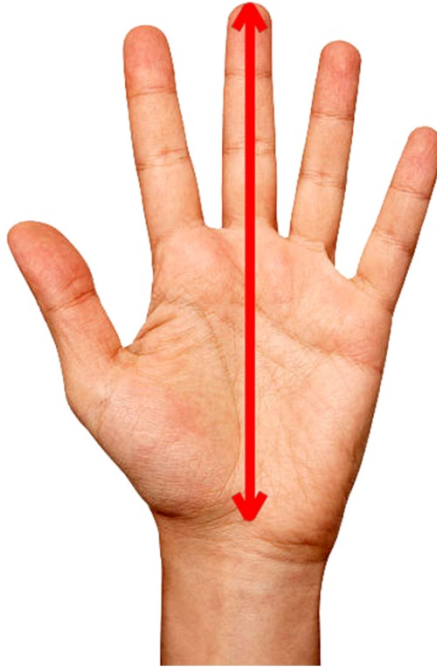

PERIMETRO DE LA MANO
PERIMETER OF THE HAND

LONGITUD DE LA MANO
LENGTH OF THE HAND

LONGITUD DEL GUANTE
LENGTH OF THE GLOVE

TOURING	ARTICO		
TALLAS / SIZES	PERÍMETRO DE LA MANO / PERIMETER OF THE HAND (mm)	LONGITUD DE LA MANO / LENGTH OF THE HAND (mm)	LONGITUD DEL GUANTE / GLOVE LENGTH (mm)
XS	240-245	190-195	250-260
S	245-250	195-200	260-270
M	250-260	200-210	270-280
L	260-270	210-215	280-290
XL	270-280	215-220	290-295
2XL	280-290	220-225	295-300
3XL	290-295	225-230	300-310